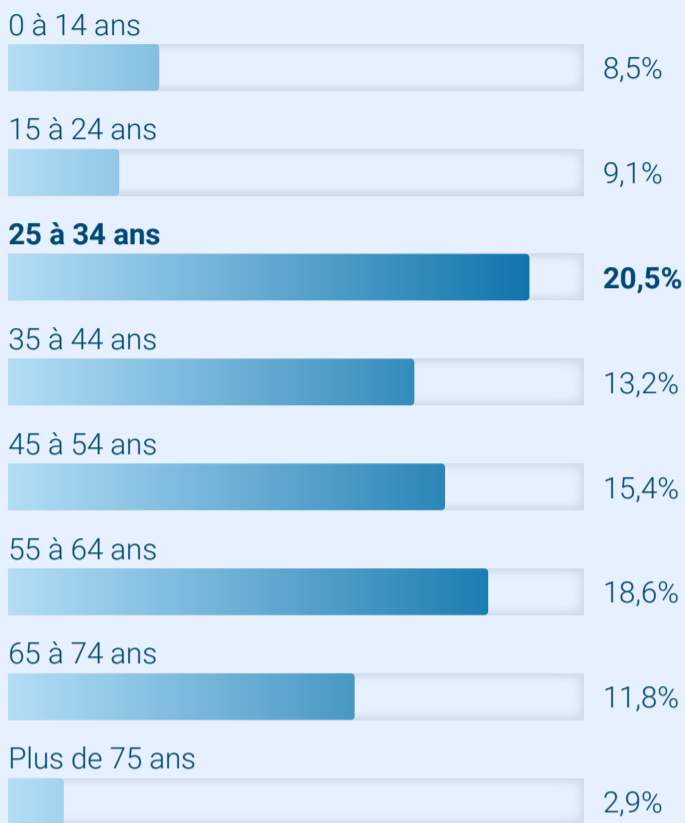

ÂGE

ISPF 2023

ATTENTES

Tahiti Tourisme 2023

Connaissance des prestataires locaux

Expérience mémorable

Fiabilité

Ponctualité

Qualité de service pour chaque budget

Rapport qualité / prix

Sens de l'accueil

Sens du service

Service haut de gamme