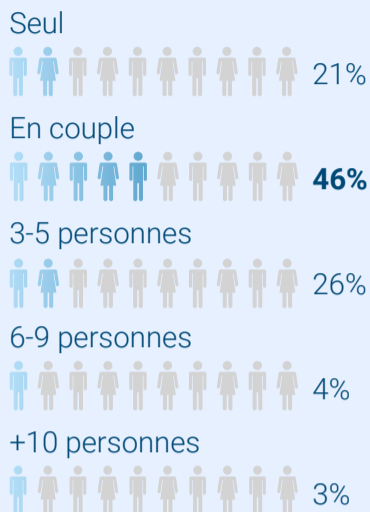

PROFIL DES VISITEURS FRANÇAIS

MODE DE VOYAGE

ForwardKeys 2023

DÉPENSES

Moyennes par touriste français et par séjour ISPF 2023

338 309 xpf

(hors billet d'avion international)

ÂGE