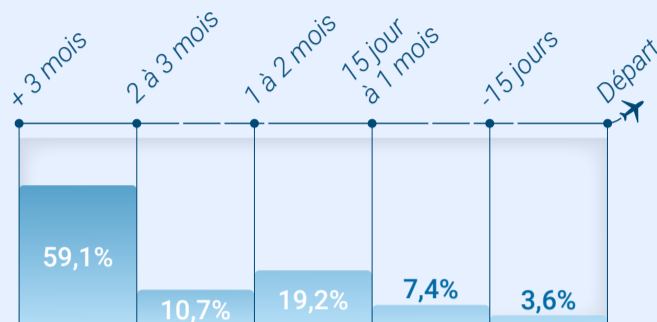

CIRCUIT

ISPF 2023

FRÉQUENCE DE VISITE

ISPF 2023

AUTRES DESTINATIONS

Visitées en plus de Tahiti Et Ses Îles ISPF 2023

DURÉE DE SÉJOUR

Moyenne ISPF 2023

25,6 jours

PLANIFICATION ET RÉSERVATION

COMPAGNIES AÉRIENNES Par ordre de préférence ISPF 2023

- 1^{er} Air Tahiti Nui
- 2^e French Bee
- 3^e Air France
- 4^e Air New Zealand
- 5^e Aircalin
- 6^e Autres compagnies
- 7^e Hawaiian Airlines

CANAUX DE RÉSERVATION ForwardKeys 2023

DÉLAI DE RÉSERVATION ForwardKeys 2023

FACTEURS DE DÉCISION Tahiti Tourisme 2023

PÉRIODES DE RÉSERVATION Tahiti Tourisme 2023

REVENDEURS DU MARCHÉ

Liste indicative et non-exhaustive par ordre alphabétique Tahiti Tourisme 2023