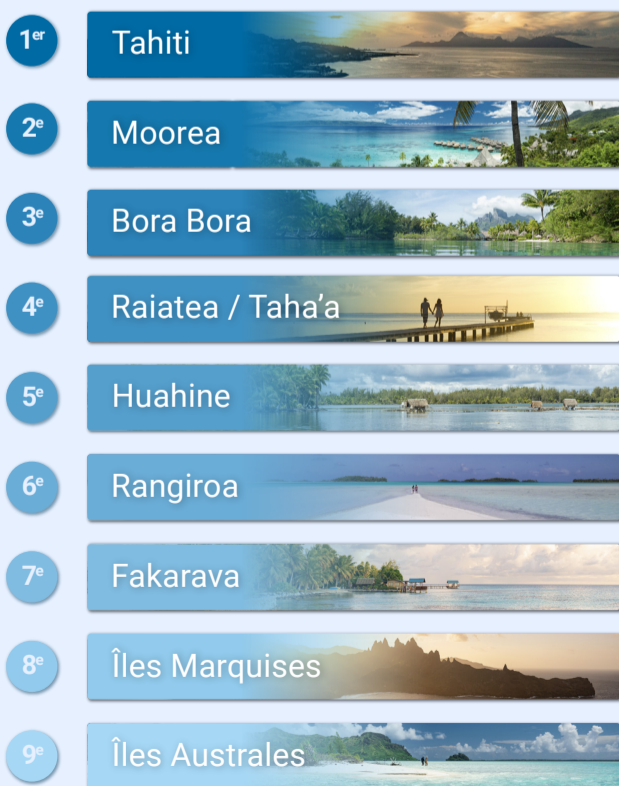

Rapport qualité / prix

Sens de l'accueil

Sens du service

Service haut de gamme

CATÉGORIES SOCIO-PROFESSIONNELLES

ISPF 2023

ÎLES VISITÉES

ISPF 2023

CIRCUIT

ISPF 2023

FRÉQUENCE DE VISITE

ISPF 2023

AUTRES DESTINATIONS

Visitées en plus de Tahiti Et Ses Îles ISPF 2023

DURÉE DE SÉJOUR

Moyenne ISPF 2023

25,6 jours

PLANIFICATION ET RÉSERVATION

COMPAGNIES AÉRIENNES Par ordre de préférence ISPF 2023

- 1^{er} Air Tahiti Nui
- 2^e French Bee
- 3^e Air France
- 4^e Air New Zealand
- 5^e Aircalin
- 6^e Autres compagnies
- 7^e Hawaiian Airlines