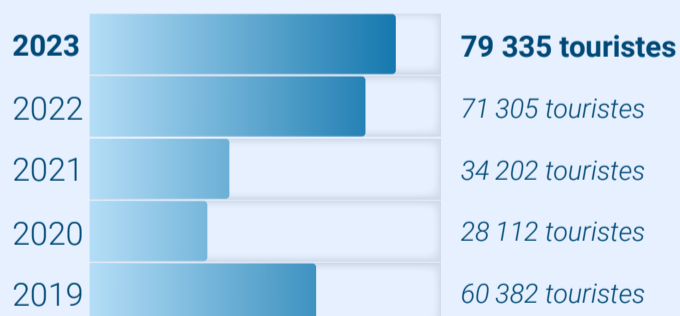

25,6 jours

PLANIFICATION ET RÉSERVATION

COMPAGNIES AÉRIENNES Par ordre de préférence ISPF 2023

- 1^{er} Air Tahiti Nui
- 2^e French Bee
- 3^e Air France
- 4^e Air New Zealand
- 5^e Aircalin
- 6^e Autres compagnies
- 7^e Hawaiian Airlines

CANAUX DE RÉSERVATION ForwardKeys 2023

DÉLAI DE RÉSERVATION ForwardKeys 2023

FACTEURS DE DÉCISION Tahiti Tourisme 2023

PÉRIODES DE RÉSERVATION Tahiti Tourisme 2023

REVENDEURS DU MARCHÉ

Liste indicative et non-exhaustive par ordre alphabétique Tahiti Tourisme 2023

SAISONNALITÉ

Mois d'affluence des voyageurs ISPF 2023

ACTIVITÉS

Top 3 des activités les plus prisées ISPF 2023

NUITÉES ISPF 2023

TYPES D'HÉBERGEMENTS ISPF 2023

CYCLES DE VENTE Tahiti Tourisme 2023