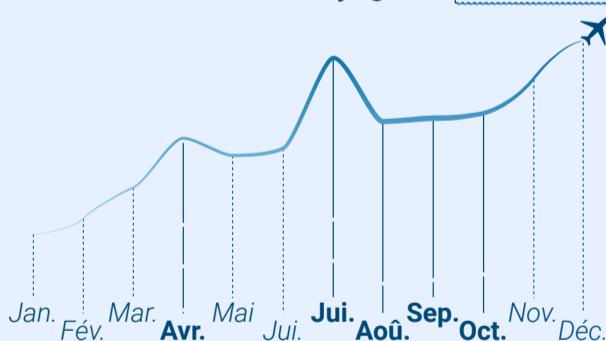

CIRCUIT

ISPF 2023

FRÉQUENCE DE VISITE

ISPF 2023

AUTRES DESTINATIONS

Visitées en plus de Tahiti Et Ses Îles ISPF 2023

DURÉE DE SÉJOUR

Moyenne ISPF 2023

25,6 jours

PLANIFICATION ET RÉSERVATION

COMPAGNIES AÉRIENNES Par ordre de préférence ISPF 2023

- 1^{er} Air Tahiti Nui
- 2^e French Bee
- 3^e Air France
- 4^e Air New Zealand
- 5^e Aircalin
- 6^e Autres compagnies
- 7^e Hawaiian Airlines

CANAUX DE RÉSERVATION ForwardKeys 2023

DÉLAI DE RÉSERVATION ForwardKeys 2023

FACTEURS DE DÉCISION Tahiti Tourisme 2023

PÉRIODES DE RÉSERVATION Tahiti Tourisme 2023

REVENDEURS DU MARCHÉ

Liste indicative et non-exhaustive par ordre alphabétique Tahiti Tourisme 2023

SAISONNALITÉ

Mois d'affluence des voyageurs ISPF 2023

ACTIVITÉS

Top 3 des activités les plus prisées ISPF 2023

NUITÉES ISPF 2023

TYPES D'HÉBERGEMENTS ISPF 2023

CYCLES DE VENTE Tahiti Tourisme 2023